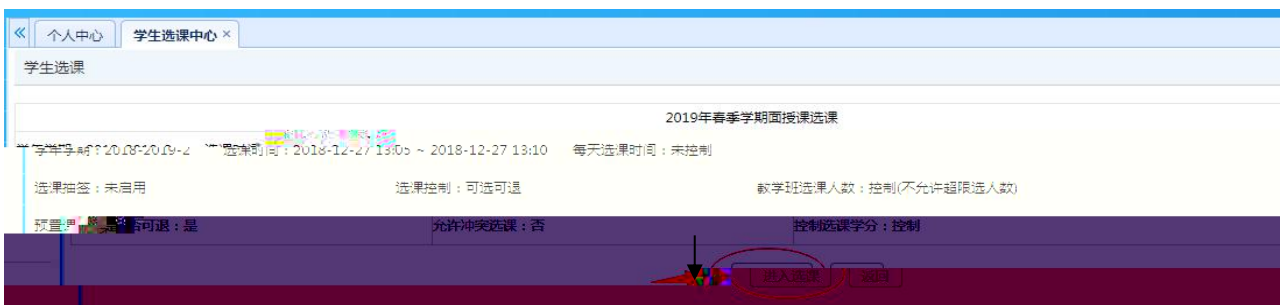

温馨提示: 推荐使用IE9以上浏览器以及360极速模式。

Copyright © 2017 湖南蓝盾科技发展有限公司 (R4.4)

选课学分情况

公选课选课

本学期选课学分/门数要求及已选情况							
	最高总学分	专业内跨年级选课(控制)		跨专业选课(控制)		校公共选修课选课(控制)	
		学分	门数	学分	门数	学分	门数
设置(控制)要求	不控制	不控制	不控制	不控制	不控制	2	1
已选统计	20.0	0.0	0	0.0	0	0.0	0