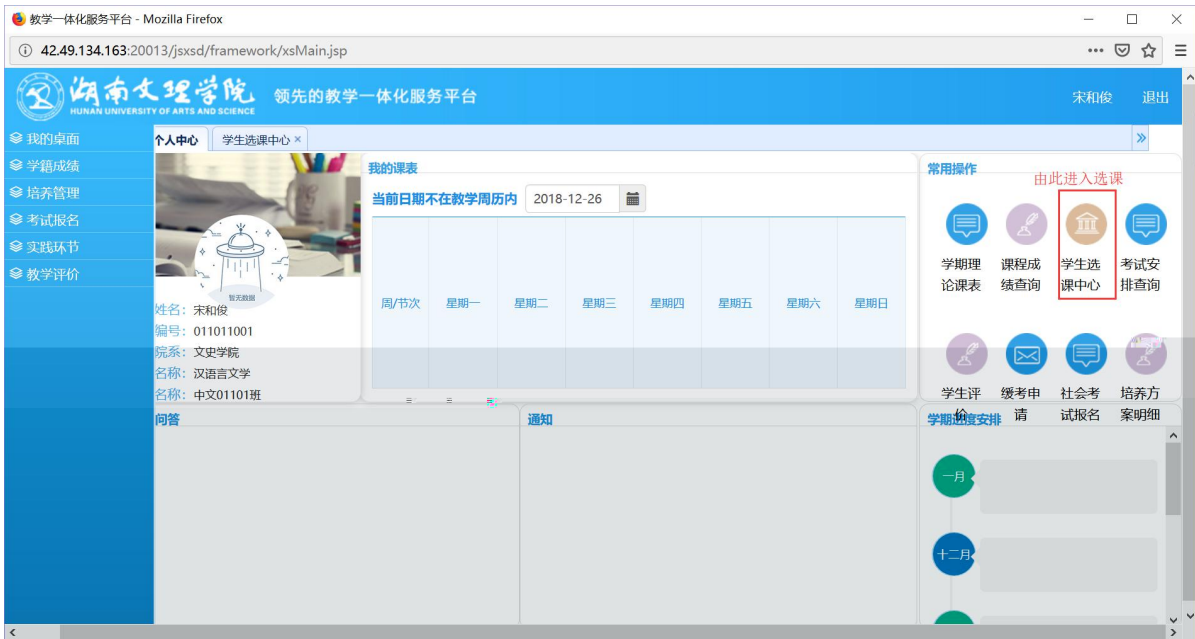

浏览器地址栏: 172.26.0.187/jsxsd/

湖南文理学院 教学一体化服务平台
HUNAN UNIVERSITY OF ARTS AND SCIENCE

领先的数字一体化平台

用户登录

请输入账号

请输入密码

忘记密码

登录

温馨提示: 推荐使用IE9以上浏览器以及360极速模式。

Copyright © 2017 湖南蓝盾科技发展有限公司 (R4.4)

选课学分情况

公选课选课

本学期选课学分/门数要求及已选情况							
	最高总学分	专业内跨年级选课(控制)		跨专业选课(控制)		校公共选修课选课(控制)	
		学分	门数	学分	门数	学分	门数
设置(控制)要求	不控制	不控制	不控制	不控制	不控制	2	1
已选统计	20.0	0.0	0	0.0	0	0.0	0